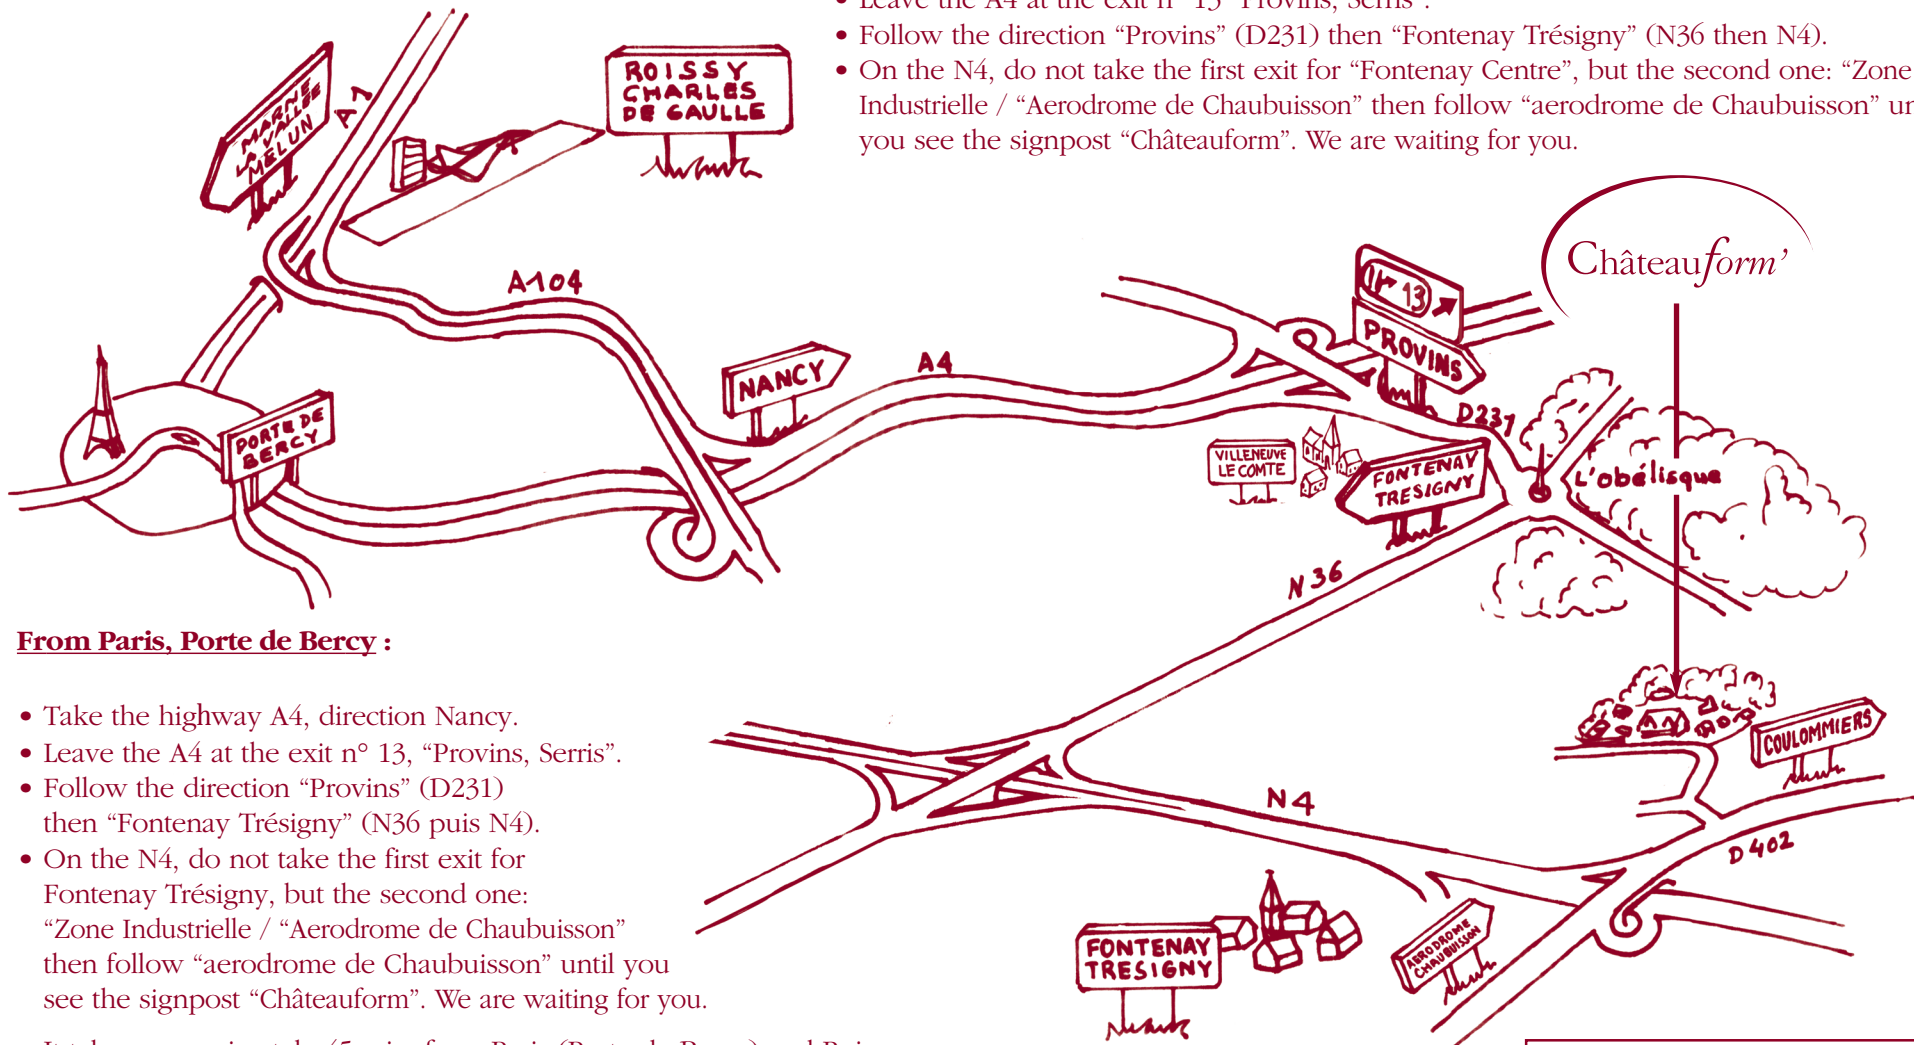

From Charles-de-Gaulle Airport:

It takes approximately 45 min. from Paris (Porte de Bercy) and Roissy.

- Join the highway A1, then follow the direction “Marne La Vallée - Melun” by the A104.
- Next take the highway, A4, direction “Nancy”.
- Leave the A4 at the exit n° 13 “Provins, Serris”.
- Follow the direction “Provins” (D231) then “Fontenay Trésigny” (N36 then N4).
- On the N4, do not take the first exit for “Fontenay Centre”, but the second one: “Zone Industrielle / “Aerodrome de Chaubuisson” then follow “aerodrome de Chaubuisson” until you see the signpost “Châteauform”. We are waiting for you.

From Paris, Porte de Bercy :

- Take the highway A4, direction Nancy.
- Leave the A4 at the exit n° 13, “Provins, Serris”.
- Follow the direction “Provins” (D231) then “Fontenay Trésigny” (N36 puis N4).
- On the N4, do not take the first exit for Fontenay Trésigny, but the second one: “Zone Industrielle / “Aerodrome de Chaubuisson” then follow “aerodrome de Chaubuisson” until you see the signpost “Châteauform”. We are waiting for you.

It takes approximately 45 min. from Paris (Porte de Bercy) and Roissy.

For your taxi driver :

Rejoindre la direction « Marne la Vallée ». Prendre l'A4 direction « Reims - Nancy - Metz ». Quitter l'A4 sortie N°13 « Provins - Serris » Suivre « Provins » puis « Fontenay-Trésigny » (N36 puis N4) Sur la N4 prendre la 2^{ème} sortie Fontenay-Trésigny : « Zone industrielle/Aérodrome de Chaubuisson »